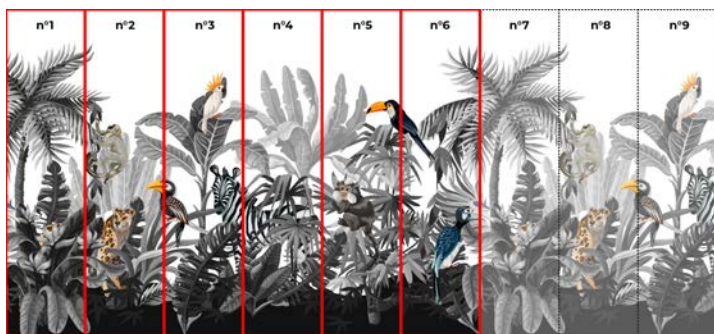

Fresque murale
sur-mesure

Couleurs
personnalisables

- Caractéristiques :
- Largeur 390 cm

COLLECTION NATURE & TROPICAL
Papier peint modèle **Rondeur Nature**

Fresque murale
sur-mesure

Couleurs
personnalisables

Fresque murale
sur-mesure

Couleurs
personnalisables

Couleur

Noir & Blanc

Caractéristiques :

- Motifs largeur 390 cm

COLLECTION NATURE & TROPICAL
Papier peint modèle **Jungle Animals**

Fresque murale
sur-mesure

Couleurs
personnalisables

Caractéristiques :

- Motifs largeur 390 cm

COLLECTION NATURE & TROPICAL
Papier peint modèle **Jungle Fleurie**

Fresque murale
sur-mesure

Couleurs
personnalisables

Caractéristiques :