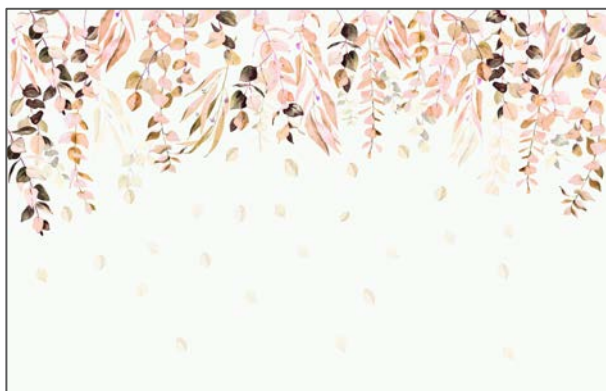

COLLECTION NATURE & TROPICAL
Papier peint modèle **Nature Fraîche**

Fresque murale
sur-mesure

Couleurs
personnalisables

Colors

Sepia

Caractéristiques :

- Motifs largeur 390 cm

COLLECTION NATURE & TROPICAL
Papier peint modèle **Feuilles Incandescentes**