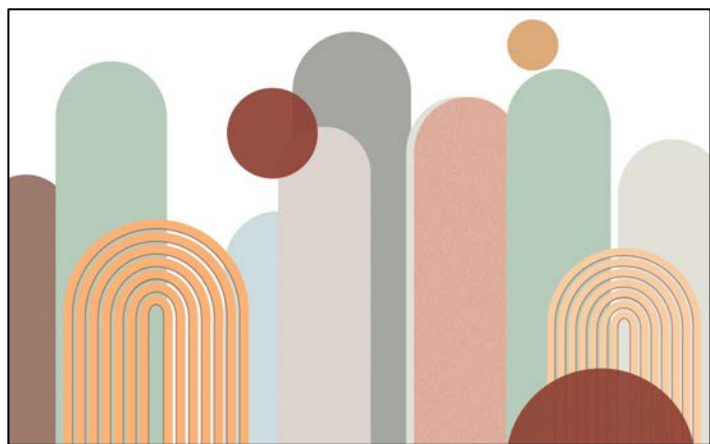

Caractéristiques :

- Motifs largeur 390 cm

COLLECTION NATURE & TROPICAL
Papier peint modèle **Soleil d'Orient**

Fresque murale
sur-mesure

Couleurs
personnalisables

Caractéristiques :

- Motifs largeur 390 cm