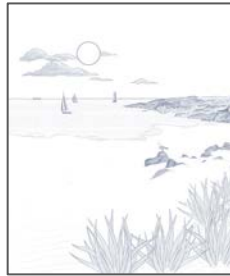

COLLECTION NATURE & TROPICAL
Papier peint modèle **Côte d'Amour**

Couleurs personnalisables

Bleu

1. Caractéristiques :
2. Largeur 390 cm