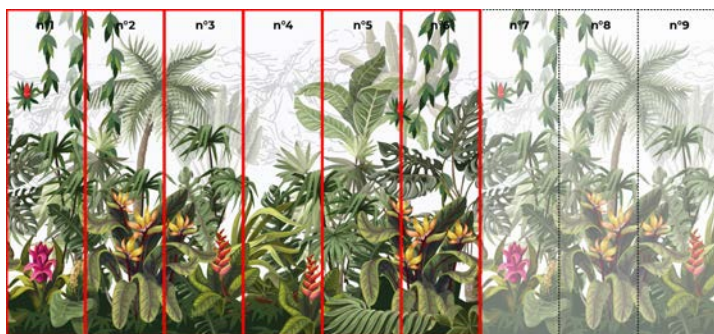

Fresque murale
sur-mesure

Couleurs
personnalisables

Couleur

Noir & Blanc

Caractéristiques :

- Motifs largeur 390 cm

COLLECTION NATURE & TROPICAL
Papier peint modèle **Jungle Animals**

Fresque murale
sur-mesure

Couleurs
personnalisables

Caractéristiques :

- Motifs largeur 390 cm

COLLECTION NATURE & TROPICAL
Papier peint modèle **Jungle Fleurie**

Fresque murale
sur-mesure

Couleurs
personnalisables

Caractéristiques :