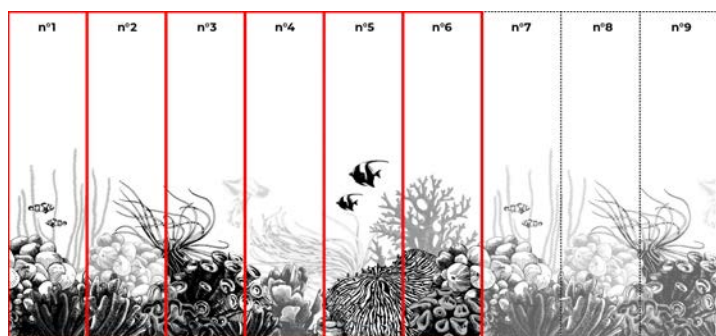

COLLECTION NATURE & TROPICAL
Papier peint modèle **Fonds Marins**

Fresque murale
sur-mesure

Couleurs
personnalisables