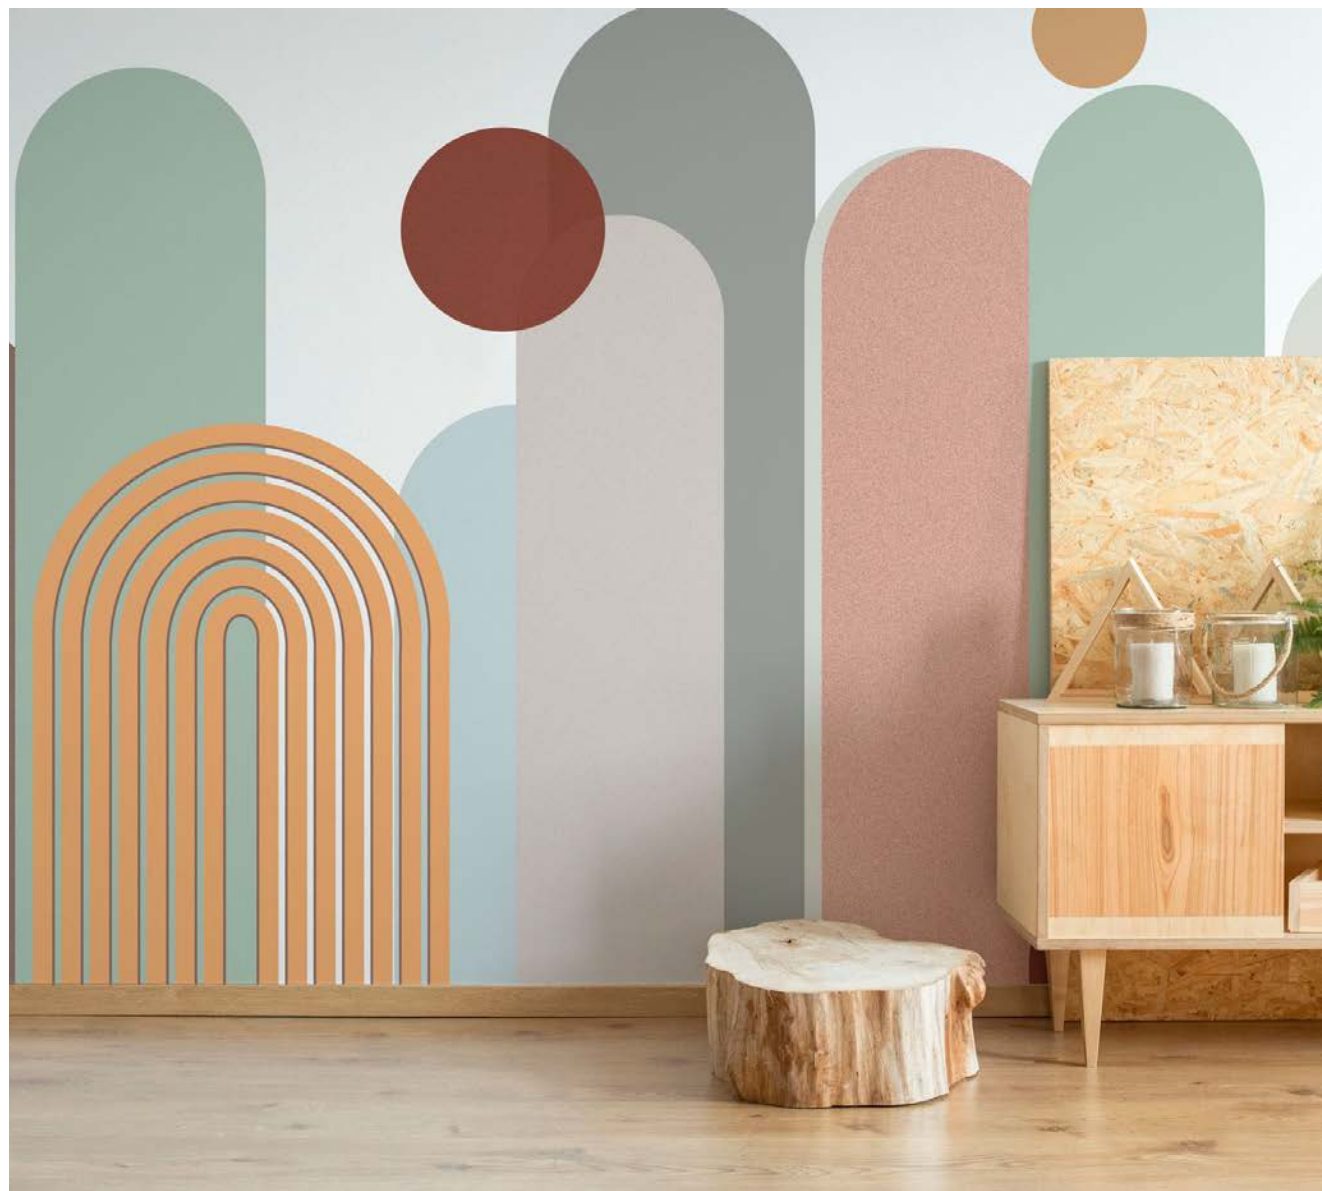

Fresque murale
sur-mesure

Couleurs
personnalisables

- Caractéristiques :
- Largeur 390 cm

COLLECTION NATURE & TROPICAL
Papier peint modèle **Rondeur Nature**

Fresque murale
sur-mesure

Couleurs
personnalisables

Caractéristiques :

- Motifs largeur 390 cm

COLLECTION NATURE & TROPICAL
Papier peint modèle **Soleil d'Orient**

Fresque murale
sur-mesure

Couleurs
personnalisables

Caractéristiques :

- Motifs largeur 390 cm