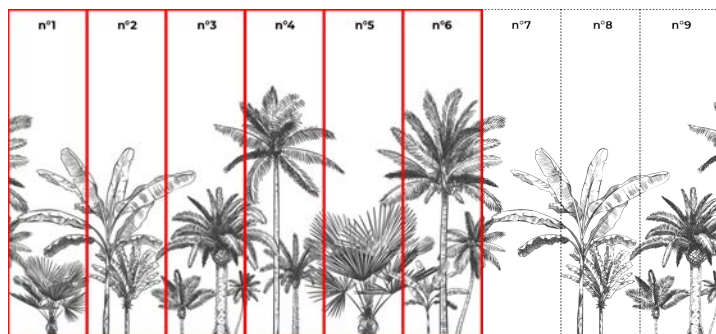

- Motifs largeur 390 cm

COLLECTION NATURE & TROPICAL
Papier peint modèle **Palmiers**

Fresque murale
sur-mesure

Couleurs
personnalisables

Caractéristiques :

- Motifs largeur 390 cm

COLLECTION NATURE & TROPICAL
Papier peint modèle **Pissenlis envolés**

Fresque murale
sur-mesure

Couleurs
personnalisables

COLLECTION NATURE & TROPICAL
Papier peint modèle **Plage des Caraïbes**

Fresque murale
sur-mesure

Couleurs
personnalisables

Caractéristiques :

- Motifs largeur 450 cm