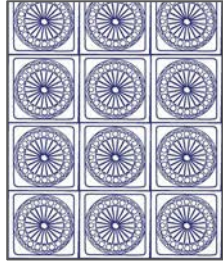

COLLECTION LOUISEM
Papier peint modèle **Carreau de verre**

Echelle
personnalisable

Couleurs
personnalisables

Blanc