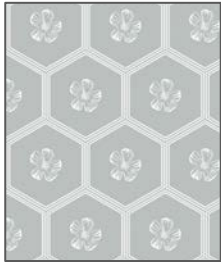

COLLECTION LOUISEM
Papier peint modèle **Fleur**

Echelle
personnalisable

Couleurs
personnalisables

Blanc