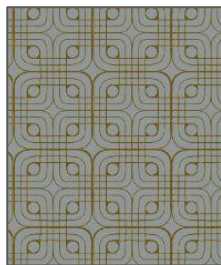

Marine

Original

Vert de gris

COLLECTION LOUISEM
Papier peint modèle **Arty**

Echelle
personnalisable

Couleurs
personnalisables

Vert de gris

Nuit