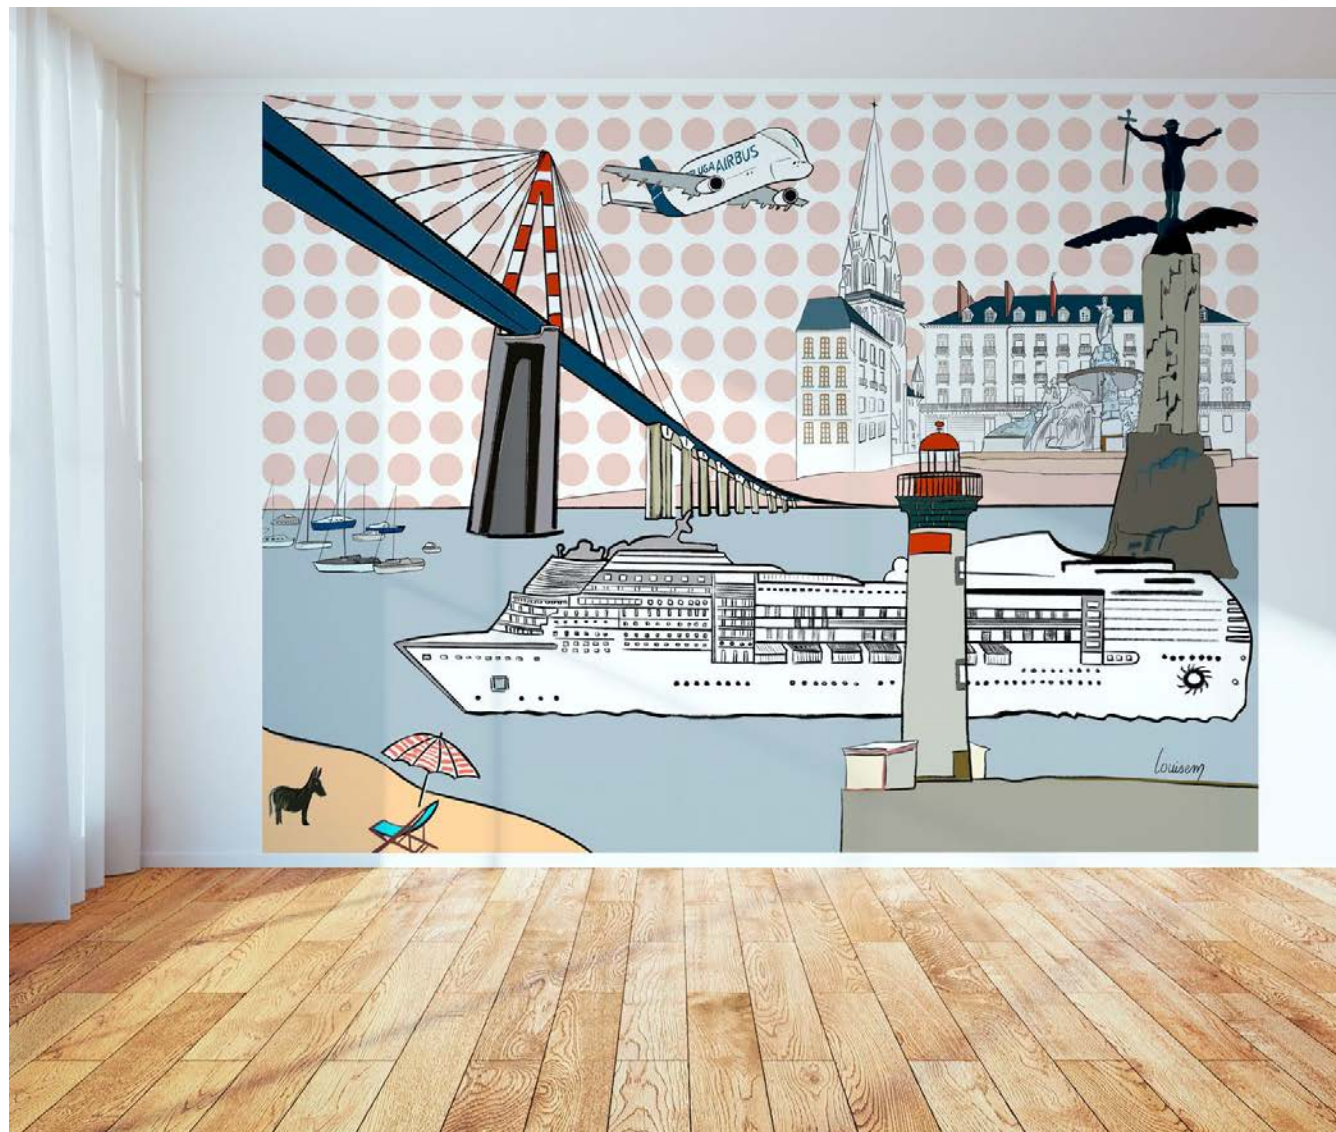

COLLECTION LOUISEM
Papier peint modèle **Saint Nazaire**

Fresque murale
sur-mesure