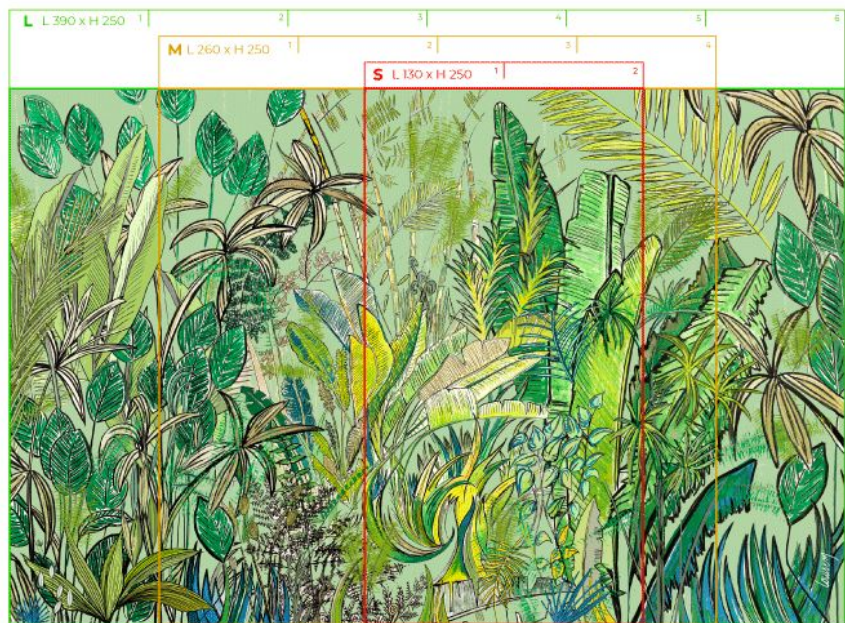

COLLECTION LOUISEM
Papier peint modèle **Feuillage**

Fresque murale
sur-mesure

Color

Vintage

B&W

Disponible en dimensions S, M, L et sur-mesure

COLLECTION LOUISEM
Papier peint modèle **Jungle**

Fresque murale
sur-mesure

Color

Disponible en dimensions S, M, L et sur-mesure

COLLECTION LOUISEM
Papier peint modèle **Chemin côtier**

Fresque murale
sur-mesure

Color

Sépia

B&W

COLLECTION LOUISEM
Papier peint modèle **Marais**

Fresque murale
sur-mesure

Color

Sépia

B&W

COLLECTION LOUISEM
Papier peint modèle **Savane**

Fresque murale
sur-mesure

Color

Disponible en dimensions S, M, L et sur-mesure