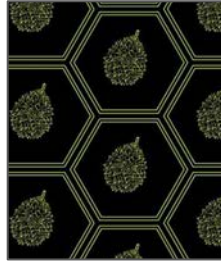

COLLECTION LOUISEM
Papier peint modèle **Durian**

Echelle
personnalisable

Couleurs
personnalisables

Original