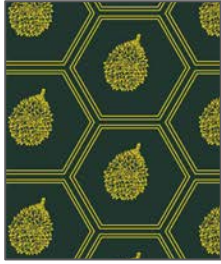

Marine

Original

Vert de gris

COLLECTION LOUISEM
Papier peint modèle **Arty**

Echelle
personnalisable

Couleurs
personnalisables

Vert de gris

Nuit

COLLECTION LOUISEM
Papier peint modèle **Carreau de verre**

Echelle
personnalisable

Couleurs
personnalisables

Blanc

Terra

COLLECTION LOUISEM
Papier peint modèle **Durian**

Echelle
personnalisable

Couleurs
personnalisables