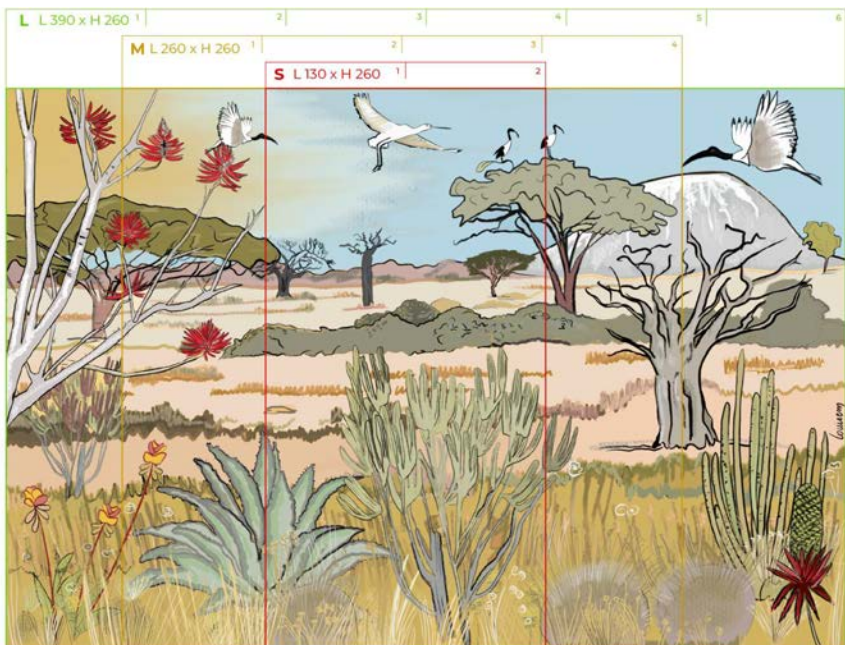

Fresque murale
sur-mesure

Color

Sépia

B&W

COLLECTION LOUISEM
Papier peint modèle **Savane**

Fresque murale
sur-mesure

Color

Disponible en dimensions S, M, L et sur-mesure