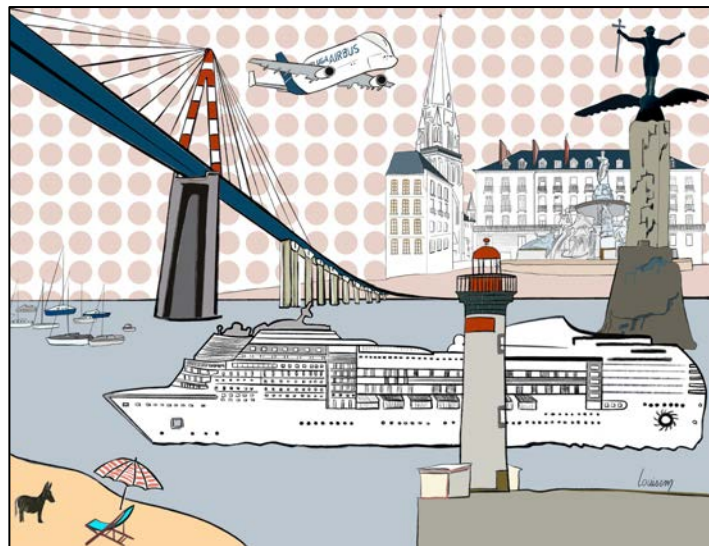

COLLECTION LOUISEM
Papier peint modèle **Saint Nazaire**

Fresque murale
sur-mesure