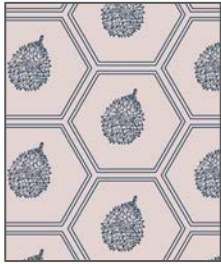

COLLECTION LOUISEM
Papier peint modèle **Durian**

Echelle
personnalisable

Couleurs
personnalisables

Rose