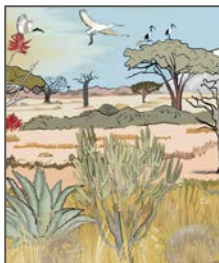

Fresque murale
sur-mesure

Color

Sépia

B&W

COLLECTION LOUISEM
Papier peint modèle **Savane**

Fresque murale
sur-mesure

Color

Disponible en dimensions S, M, L et sur-mesure