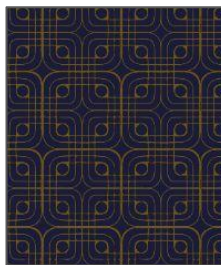

Marine

Original

Vert de gris

COLLECTION LOUISEM
Papier peint modèle **Arty**

Echelle
personnalisable

Couleurs
personnalisables

Vert de gris

Nuit