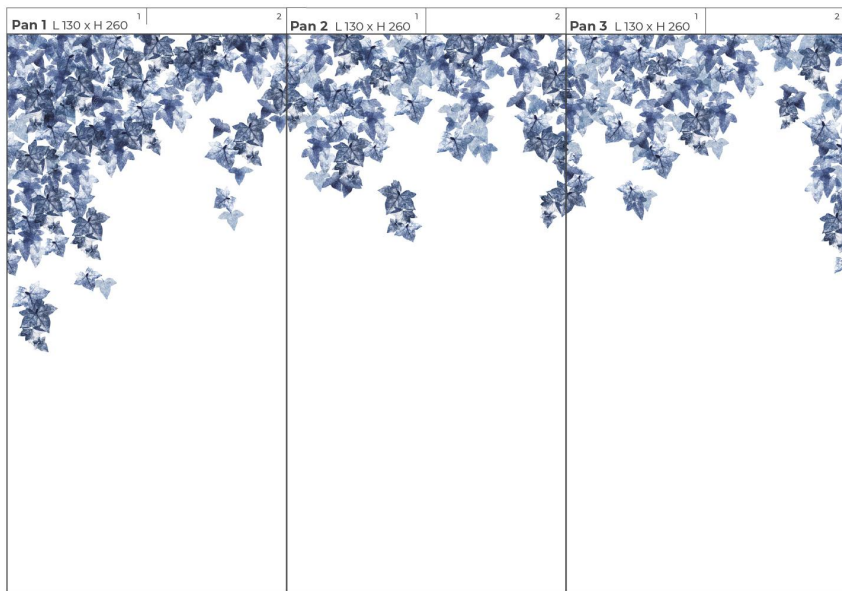

COLLECTION ATELIER MOËLI
Papier peint modèle **Lierre**

Fresque murale
sur-mesure

Couleurs
personnalisables

Disponible en dimensions 130x260 et sur-mesure

COLLECTION ATELIER MOËLI
Papier peint modèle **Ginkgo motif**