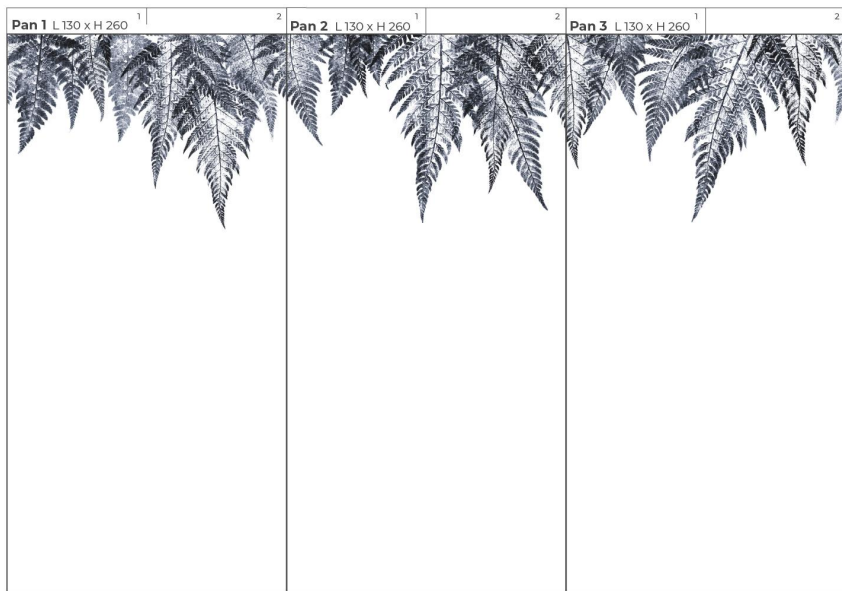

 Couleurs personnalisables

Cyan

Doré

Caractéristiques :

- Motifs largeur 130 cm

COLLECTION ATELIER MOËLI
Papier peint modèle **Ginkgo**

Fresque murale
sur-mesure

Couleurs
personnalisables

Cyan

Doré

Disponible en dimensions 130x260 et sur-mesure

COLLECTION ATELIER MOËLI
Papier peint modèle **Fougère**

Fresque murale
sur-mesure

Couleurs
personnalisables

Disponible en dimensions 130x260 et sur-mesure

COLLECTION ATELIER MOËLI
Papier peint modèle **Lavande**

 Couleurs
personnalisables

Caractéristiques :

- Motifs largeur 130 cm