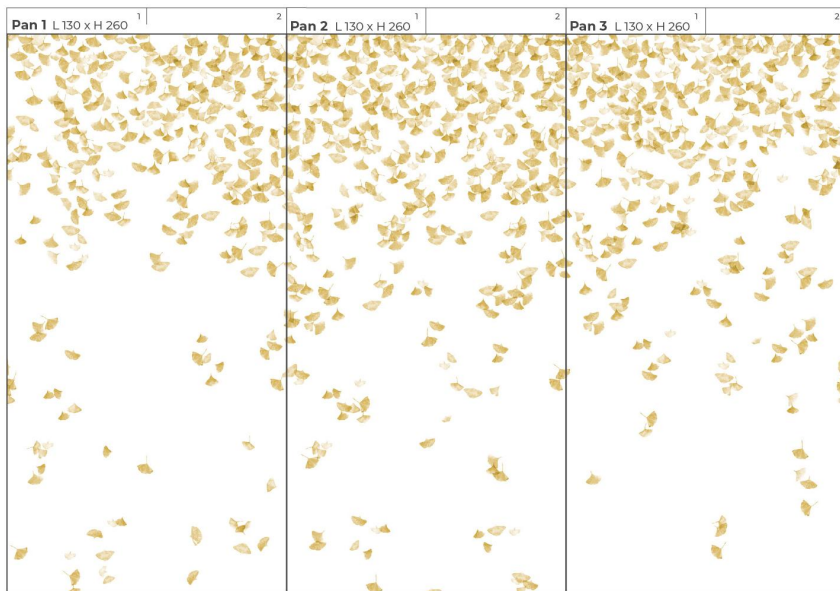

COLLECTION ATELIER MOËLI
Papier peint modèle **Lierre**

Fresque murale
sur-mesure

Couleurs
personnalisables

Disponible en dimensions 130x260 et sur-mesure

COLLECTION ATELIER MOËLI
Papier peint modèle **Ginkgo motif**

 Couleurs personnalisables

Cyan

Doré

Caractéristiques :

- Motifs largeur 130 cm

COLLECTION ATELIER MOËLI
Papier peint modèle **Ginkgo**

Fresque murale
sur-mesure

Couleurs
personnalisables

Cyan

Doré

Disponible en dimensions 130x260 et sur-mesure

COLLECTION ATELIER MOËLI
Papier peint modèle **Fougère**

Fresque murale
sur-mesure

Couleurs
personnalisables

Disponible en dimensions 130x260 et sur-mesure