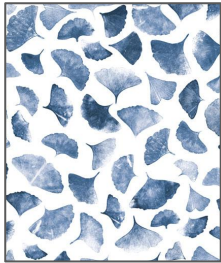

COLLECTION ATELIER MOËLI
Papier peint modèle **Lierre**

Fresque murale
sur-mesure

Couleurs
personnalisables

Disponible en dimensions 130x260 et sur-mesure

COLLECTION ATELIER MOËLI
Papier peint modèle **Ginkgo motif**

 Couleurs personnalisables

Cyan

Doré

Caractéristiques :

- Motifs largeur 130 cm

COLLECTION ATELIER MOËLI
Papier peint modèle **Ginkgo**

Fresque murale
sur-mesure

Couleurs
personnalisables